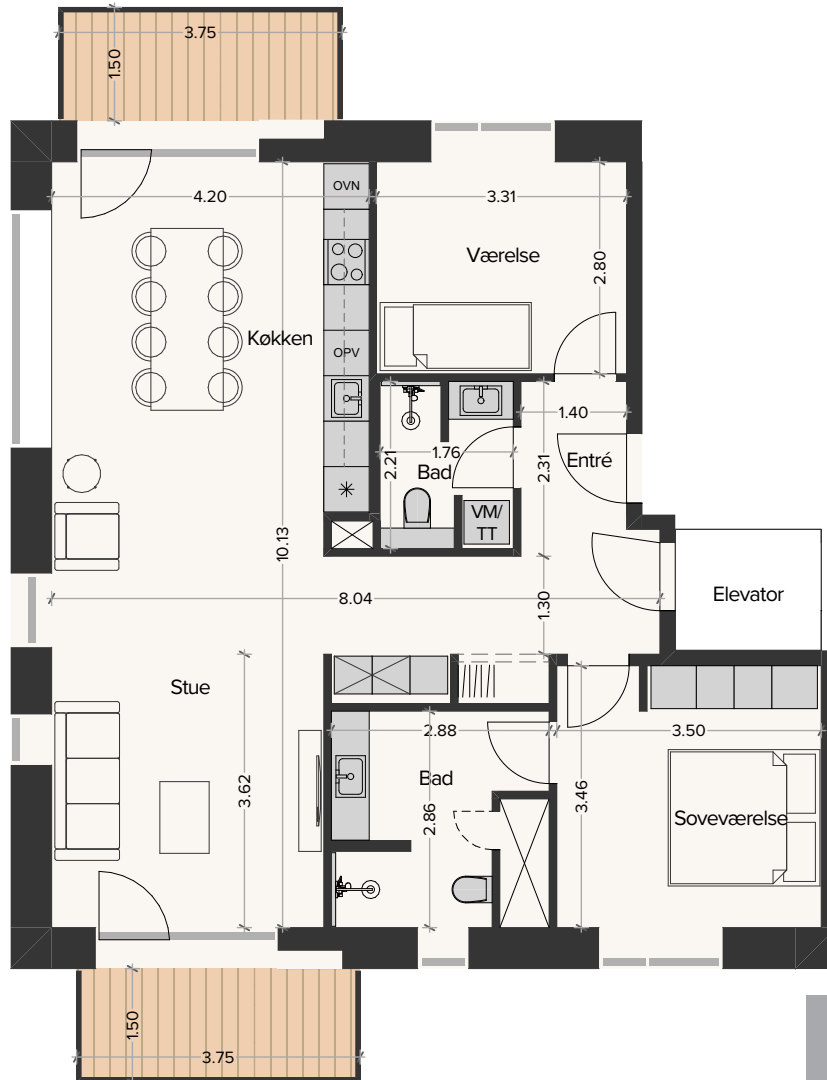

# PH PARK

Premium

## Etagehus V Blok F

3.Etage | 3 værelser | BBR areal 113 m<sup>2</sup> | Ejerlejlighed nr. 33

Komfur

OPV Opvaskemaskine

Garderobe

Køle/fryseskab

VM/TT Vaskemaskine /tørretumbler